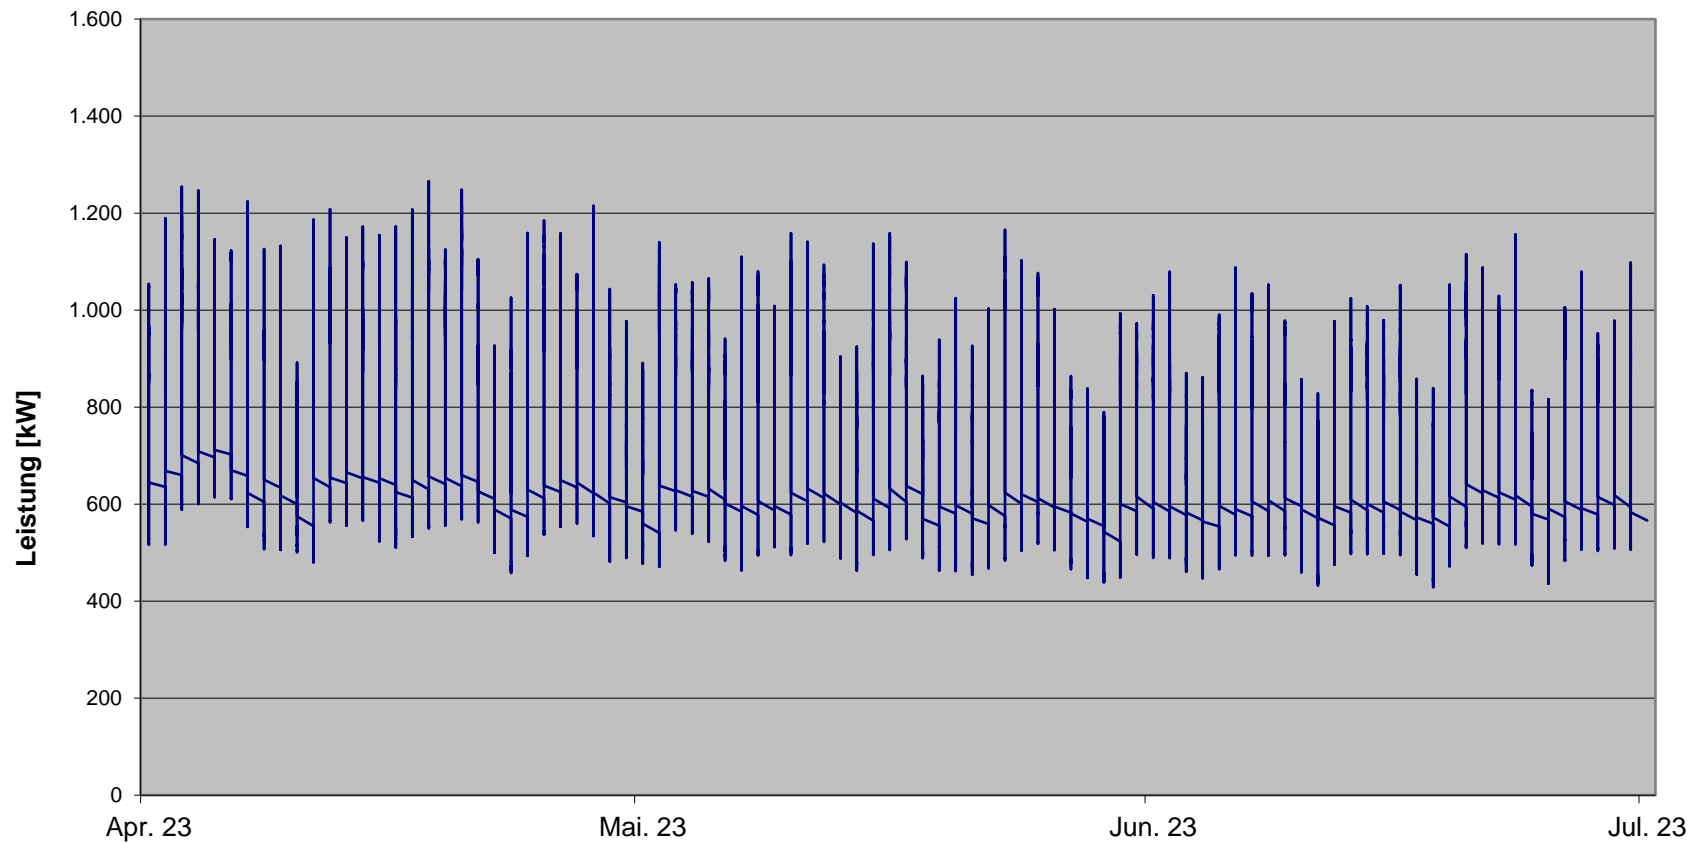

Veröffentlichung nach § 23c Abs. 3 Nr. 3 EnWG

Summenlast der Netzverluste - Geschäftsjahr 2023 (1. Quartal)

Summenlast der Netzverluste - Geschäftsjahr 2023 (2. Quartal)

Summenlast der Netzverluste - Geschäftsjahr 2023 (3. Quartal)

Summenlast der Netzverluste - Geschäftsjahr 2023 (4. Quartal)