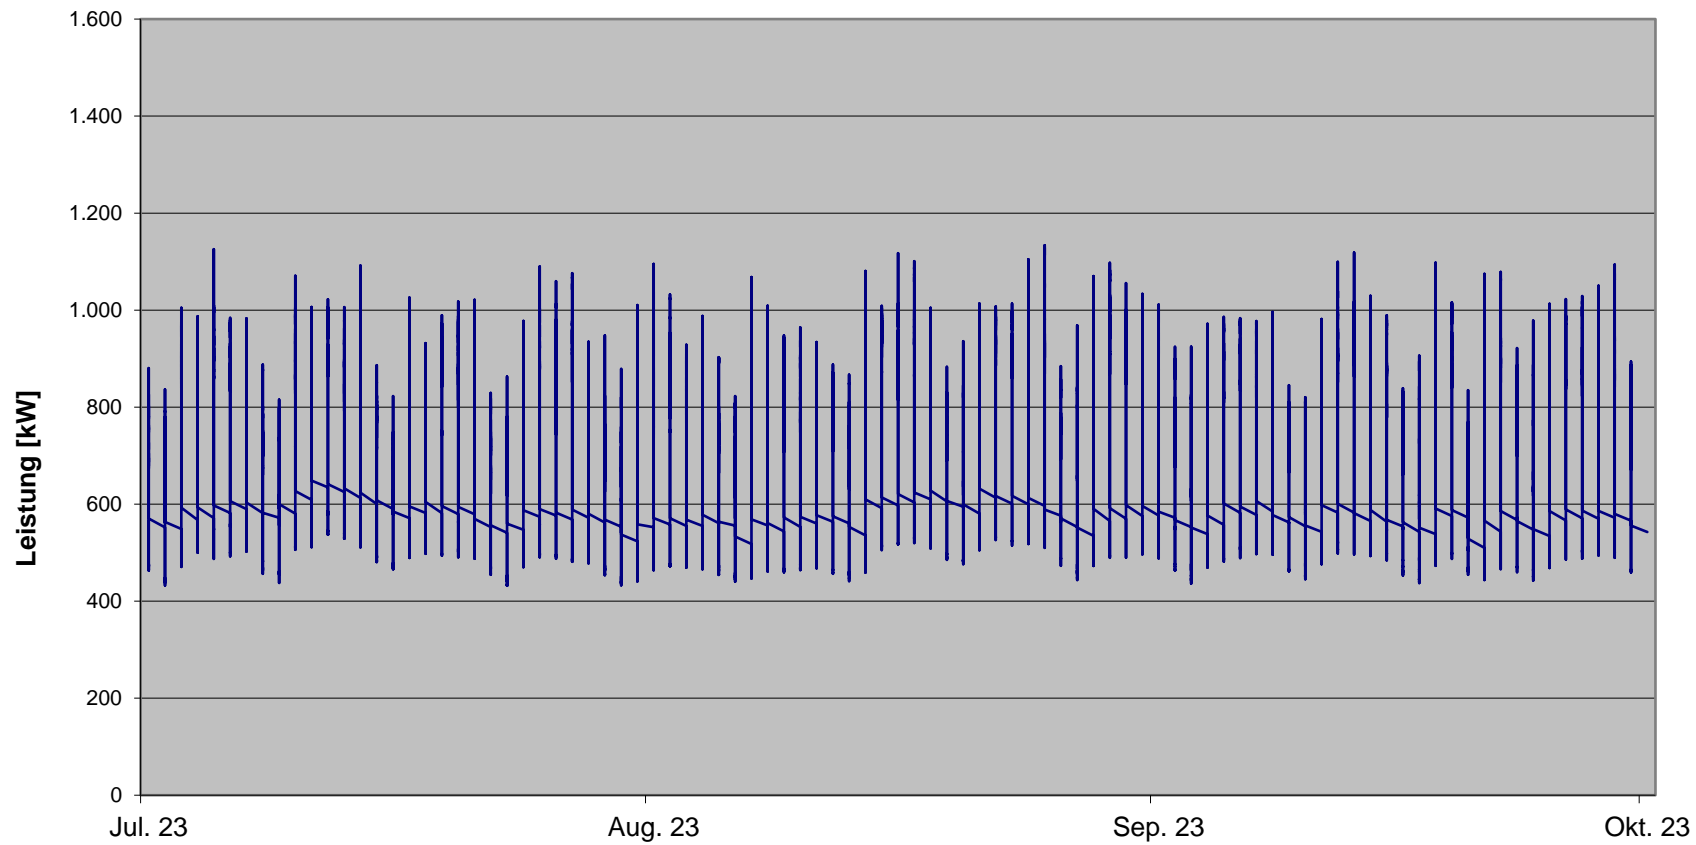

Veröffentlichung nach § 23c Abs. 3 Nr. 3 EnWG

Summenlast der Netzverluste - Geschäftsjahr 2023 (1. Quartal)

Summenlast der Netzverluste - Geschäftsjahr 2023 (2. Quartal)

Summenlast der Netzverluste - Geschäftsjahr 2023 (3. Quartal)

Summenlast der Netzverluste - Geschäftsjahr 2023 (4. Quartal)